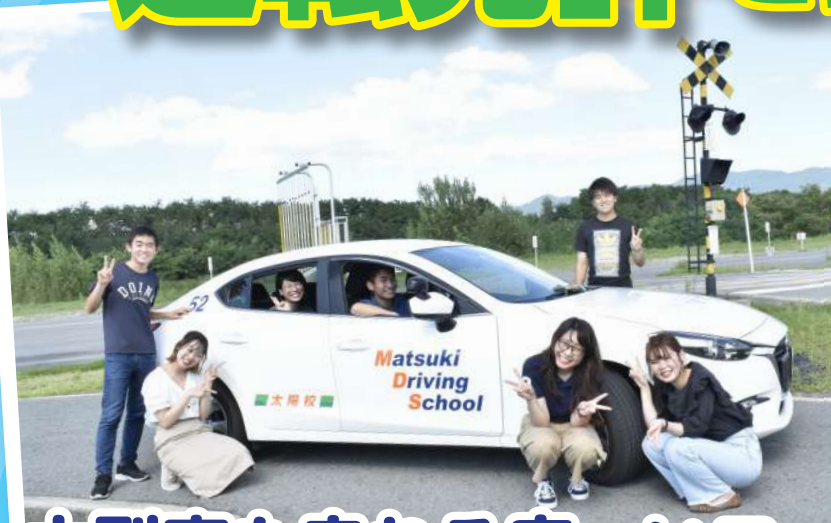

●太陽校で

運転免許を取ろう！

大型車も走れる広～いコースだから
普通車は楽々走れるんです！！

初めての教習もストレスを感じません。

アットホームな雰囲気
で教習
親切な教習が評判です！！

昭和2年創立した県内屈指の伝統校です。
「長い歴史が信頼の証」
長い歴史があるという事は、それだけの
魅力があり、たくさんの人々が通った
という事になります。

無料送迎バス

教習時間に
応じて
山大前から送迎バス
無料運行しています。

お申し込み・お問い合わせは、山形大学生生活協同組合サービスカウンターまで
山形県公安委員会指定

マツキドライビングスクール 太陽校

充実した設備が免許取得のポイントです!!

オンデマンド学科教習
実施中

就職に有利な特車免許も太陽校におまかせ!

お申し込み・お問い合わせは、山形大学生生活協同組合サービスカウンターまで
山形県公安委員会指定

マツキドライビングスクール 太陽校