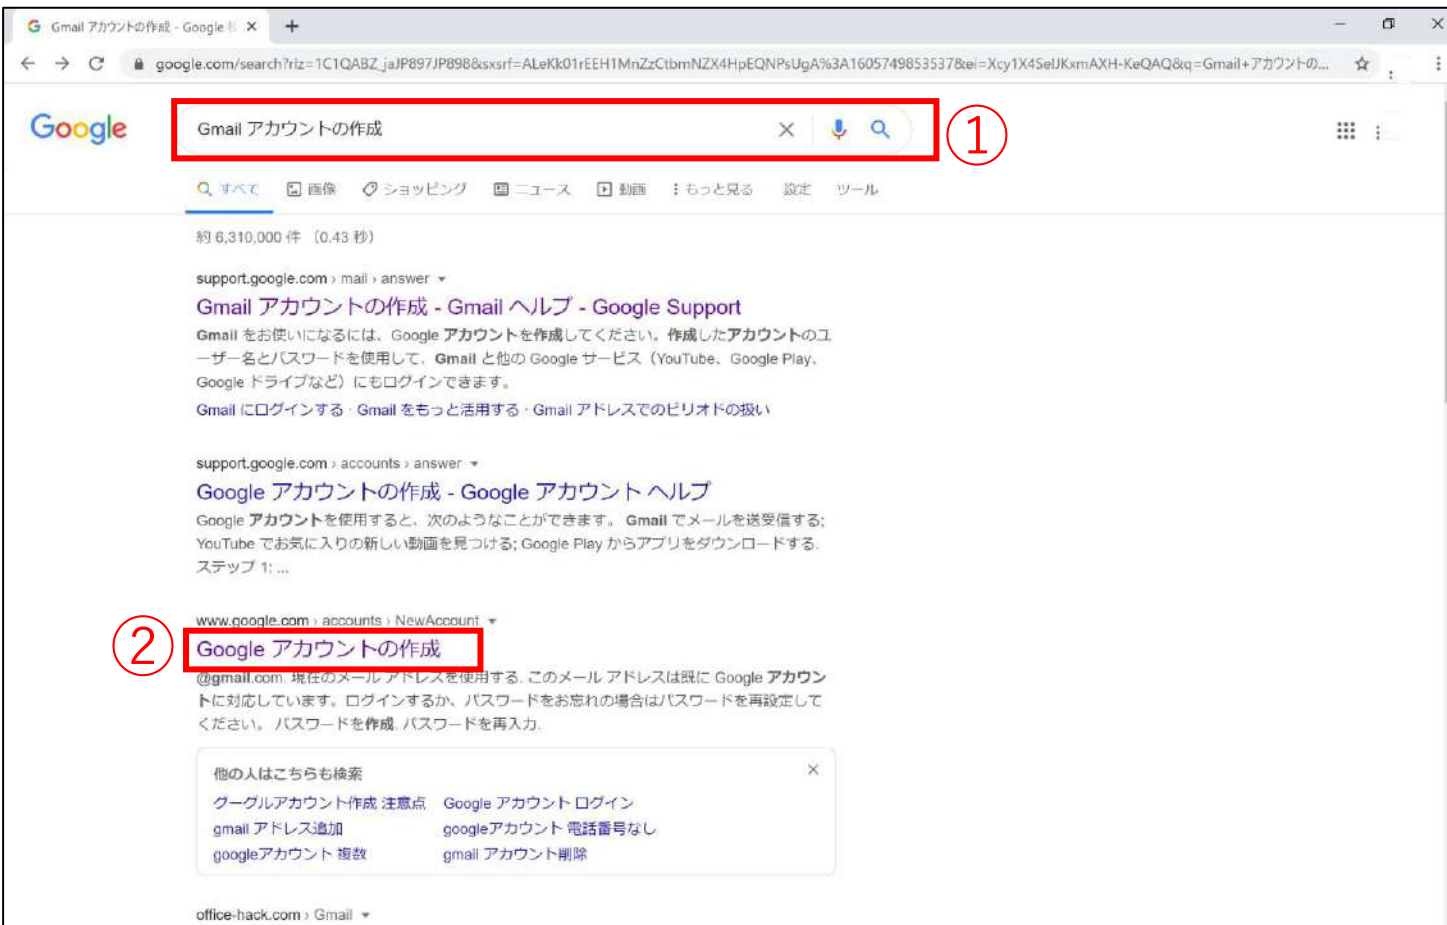

Gmailのつくり方

①「Gmailアカウントの作成」で検索

②「Googleアカウントの作成」をクリック

③「姓」と「名」を入力する

④「ユーザー名」を入力する

※半角英字、数字、ピリオドが使用可

※「ユーザー名 + @gmail.com」がメールアドレスになります

Google アカウントの作成