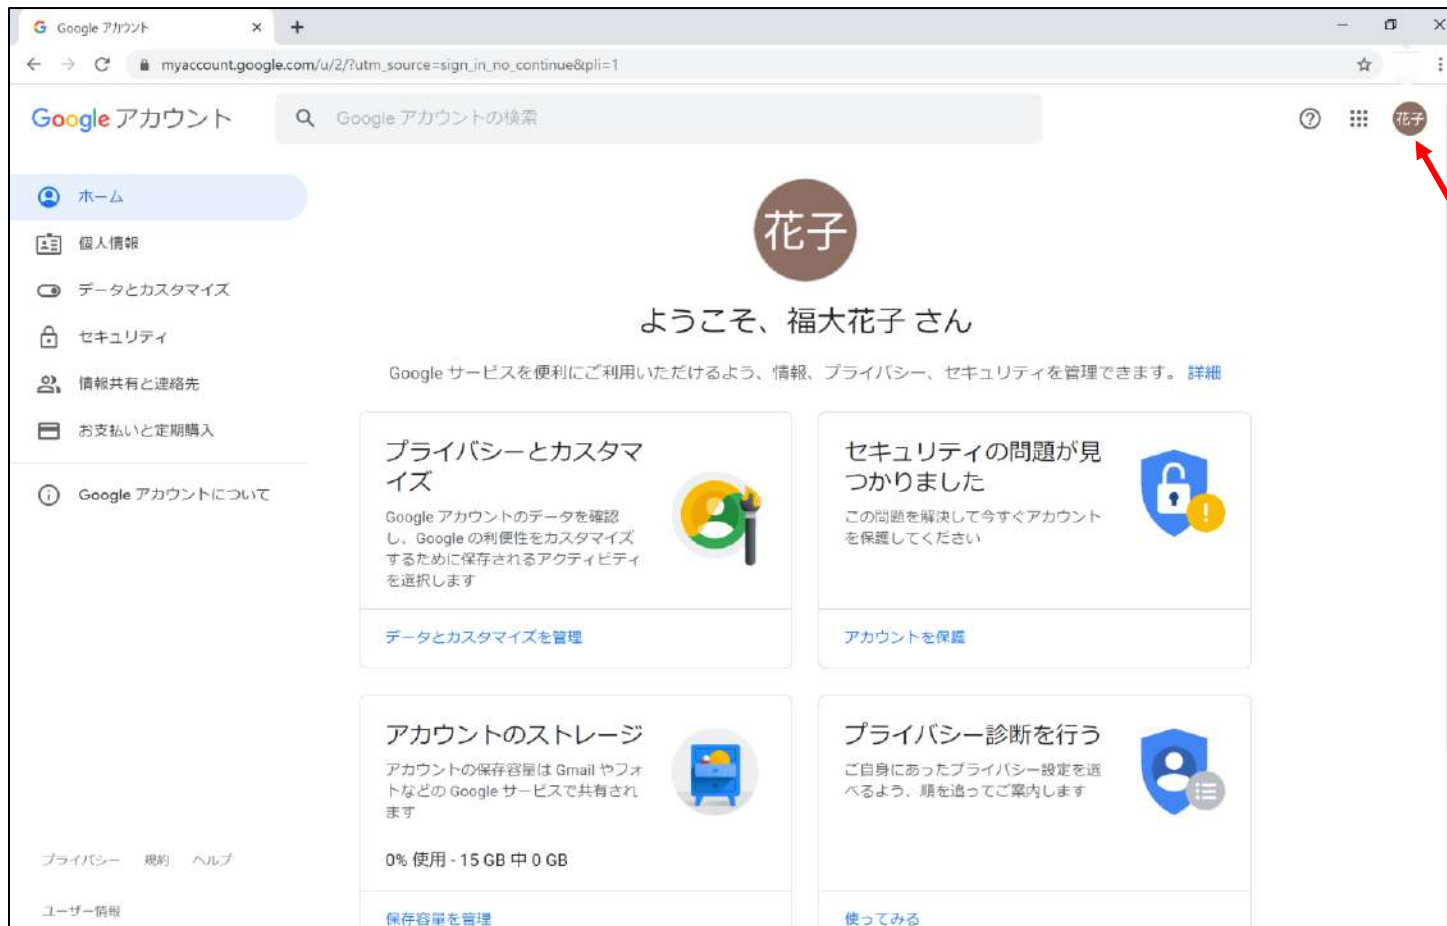

⑩ Gmailができました！

※アドレスの確認は右上のアカウント名をクリックするとできます。