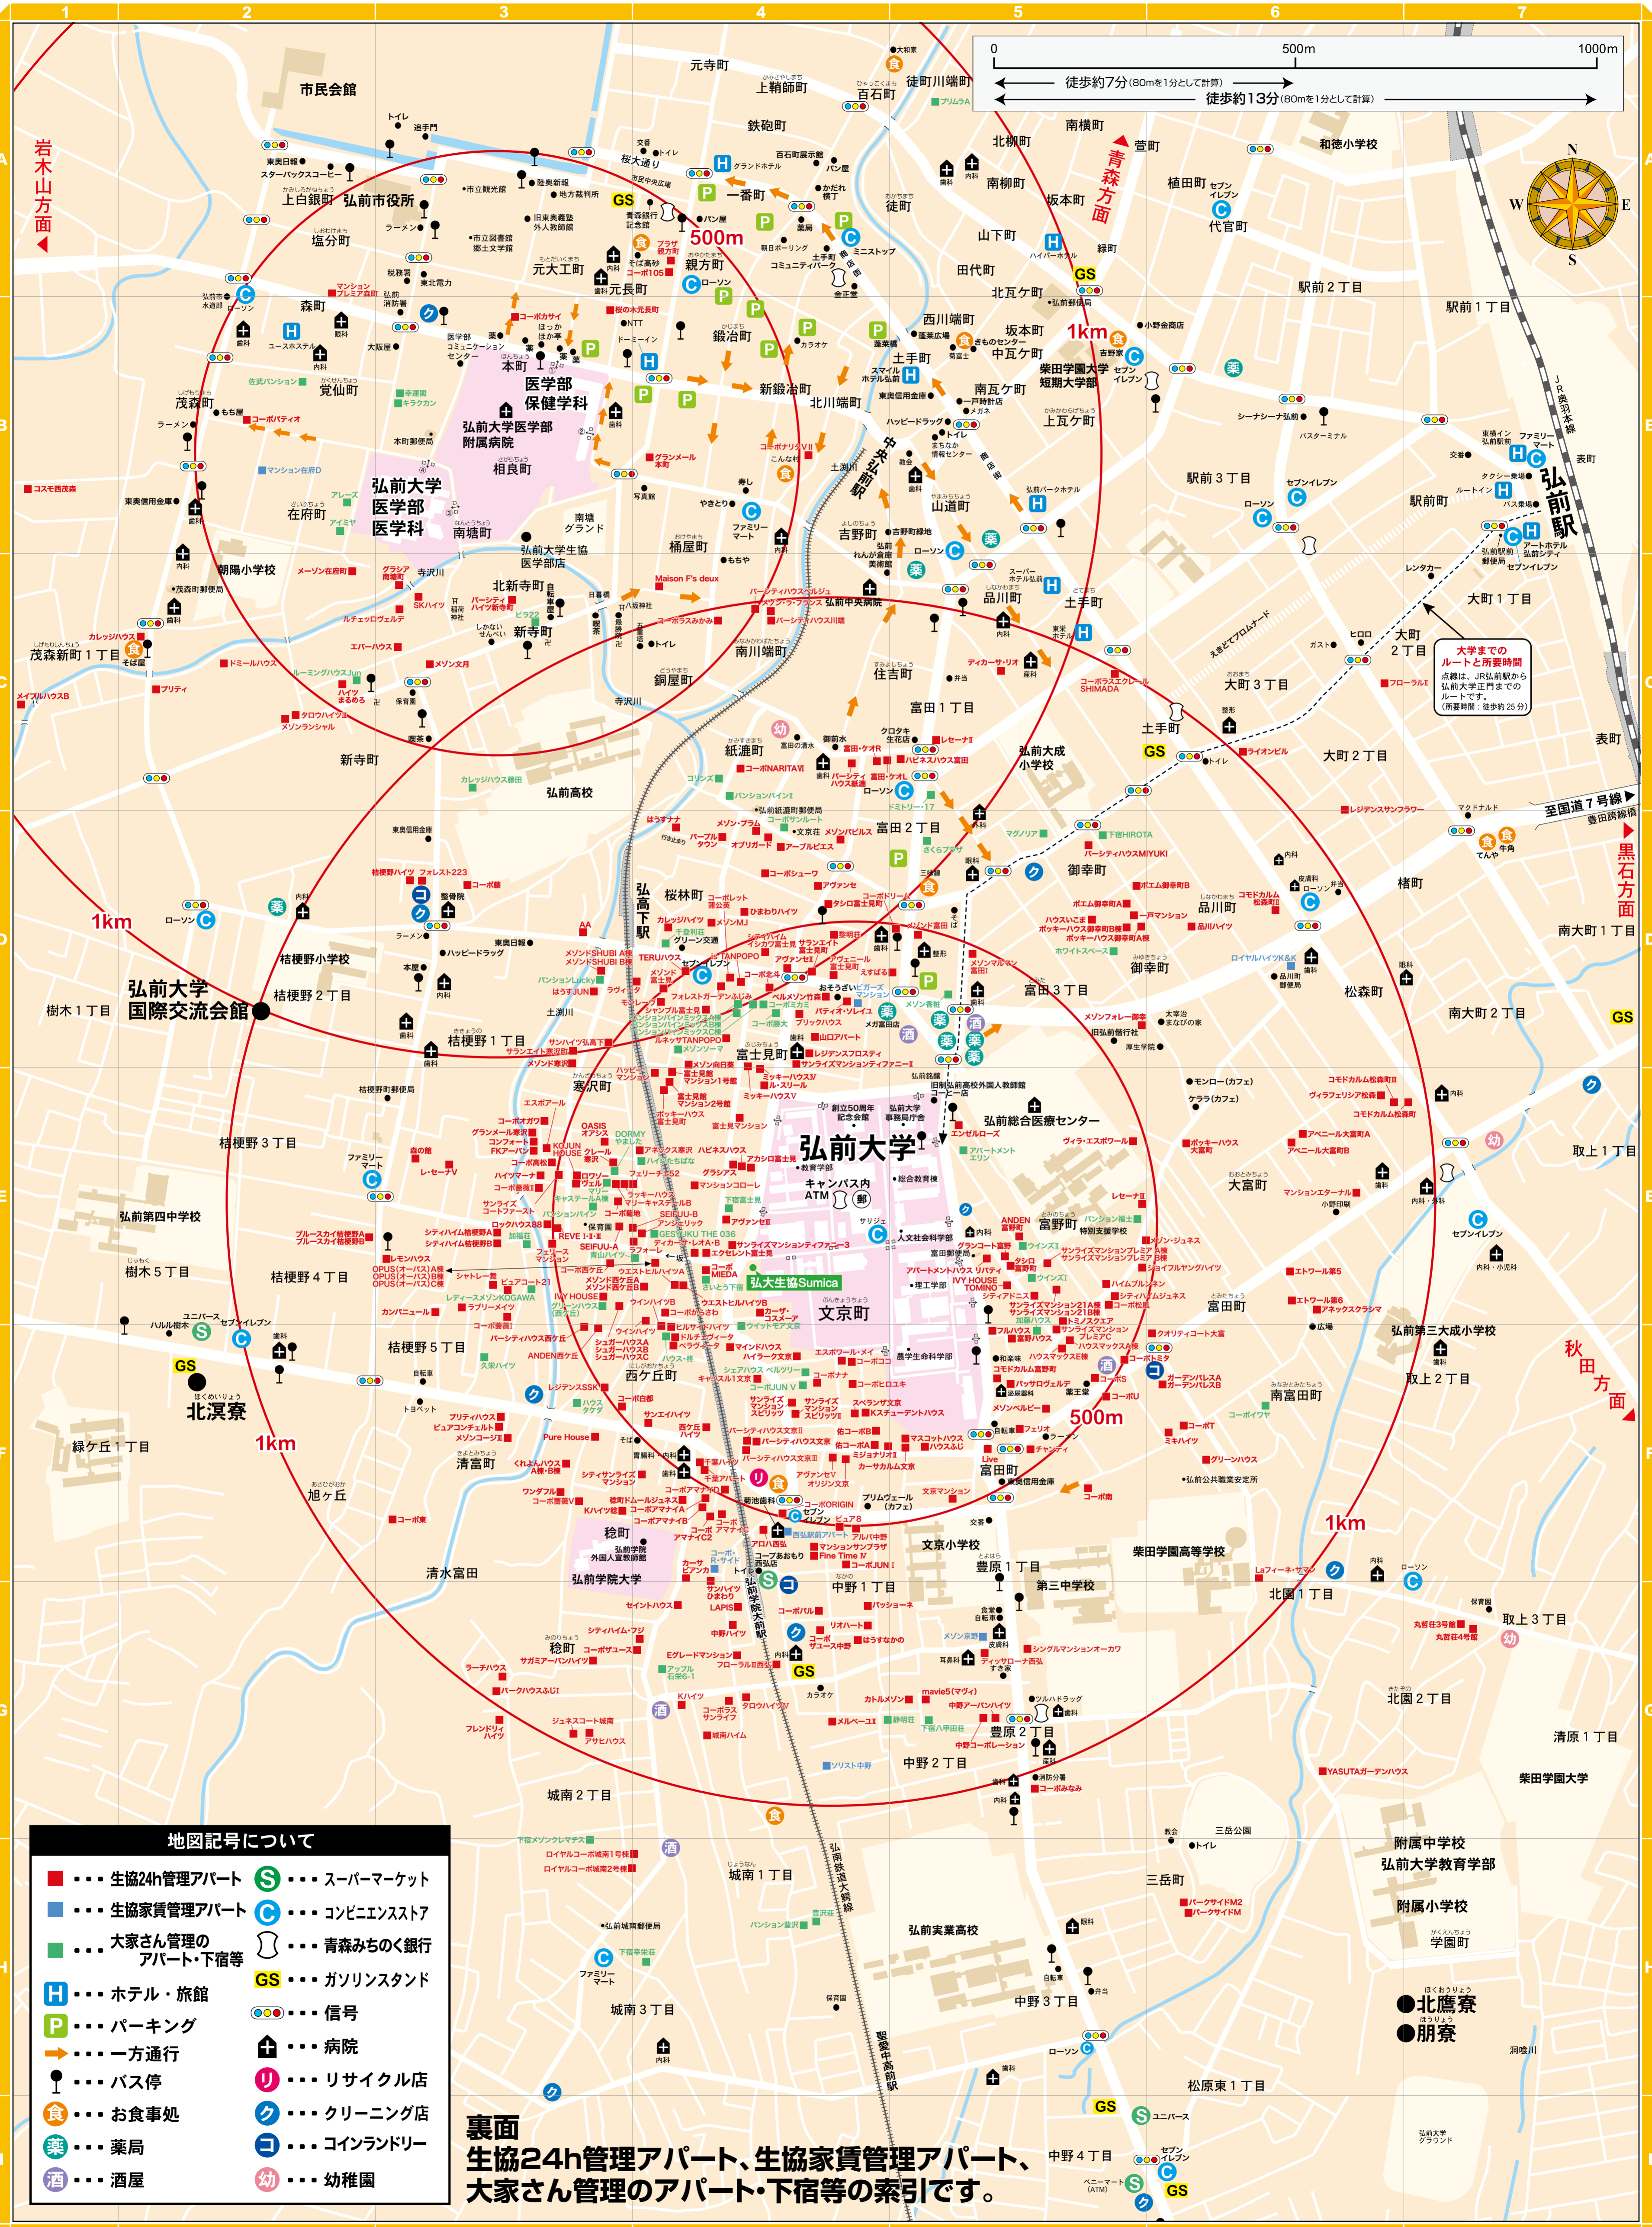

2025年度版 新入生のための弘前MAP

弘前大学近辺のアパート・下宿・ホテル・お食事・お買い物・病院などのご紹介です。弘前大生協に登録されているアパートや下宿の建物番号を表示しています。(地図記号をご覧ください。) 詳細は、ホームページをご覧ください。「弘前大生協」で検索⇒「お部屋探し」で空室情報が検索できます。

弘前大生協同組合

赤色の2つの円は、大学からそれぞれ半径500m、1kmの範囲を示しています。

- ### 地図記号について
- ... 生協24h管理アパート
 - ... 生協家賃管理アパート
 - ... 大家さん管理のアパート・下宿等
 - H ... ホテル・旅館
 - P ... パーキング
 - ... 一方通行
 - ... お食事処
 - ... 薬局
 - ... 酒屋
 - S ... スーパーマーケット
 - C ... コンビニエンスストア
 - GS ... ガソリンスタンド
 - ... 信号
 - ... 病院
 - ... リサイクル店
 - ... クリーニング店
 - ... コインランドリー
 - ... 幼稚園