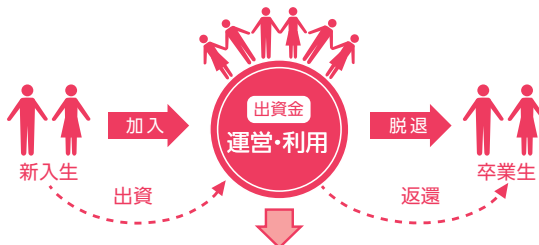

STEP 2 大学生協へ加入しよう!

大学生協とは

大学生協は、キャンパスの中で店舗や食堂を運営し、学生や教職員の必要とする商品や食事やその他のサービスを提供しています。組合員一人ひとりからお預かりする出資金を元に運営しています。組合員のみなさんの「出資」と「利用」で成り立っていますので、大学生協に加入し、ご利用をお願いします。

岩手県立大学生協 について

岩手県立大学生協は、岩手県立大学から業務委託を受けて学生・教職員の福利厚生を担っています。学生のみなさんには日常的な店舗や食堂の利用の他、教科書購入、アパート紹介、自動車学校の斡旋、各種講座の申込など、入学準備から卒業までをしっかりとサポートいたします。

詳しくは、こちらのパンフレットをご覧ください!

※大学生協の加入と合わせて、学生総合共済、各種保険の加入についてもご検討ください。

入学手続きとあわせて
大学生協への加入手続きをお願いします!

ご加入の際には、**出資金 (2口10,000円)**をお願いします。
出資金は卒業時(脱退時)に定款の定めに基づき
お手続きのうえ返還いたします。

加入手続きはこちらから

<https://newlife.u-coop.or.jp/ipu/entry/>

STEP 3 大学生協アプリを登録しよう

大学生協への加入が済んだら大学入学までに大学生協アプリの登録を必ず行なってください。大学生協の組合員証はデジタル組合員証となっております。また生協電子マネーの決済もスマホで行ないます。

大学生協アプリでできること

できること ①

デジタル組合員証

いつも持ってるスマホだから
紛失しにくい!

できること ②

スマホ決済 (生協電子マネー・ミール)

残高もその場で確認できます。
食堂や購買の利用履歴が確認できます。

できること ③

ポイントは即時マネー化

ポイントは決済後すぐにく付されるから
1円単位で次のお支払いで使えます!
※ポイントの付与が遅れる場合があります

できること ④

店舗やお得な情報配信

営業時間や臨時休業、店舗からのお得な情報をお届け!

できること ⑤

住所・連絡先等変更

一人暮らしを始めた・自宅に戻った等の住所・連絡先等の変更がアプリでできます。

できること ⑥

電子マネーのチャージ

電子マネーがたりなくなったら自分や保護者のスマホアプリからチャージの手続きができます。

詳しくはこちらをご覧ください
大学生協アプリ案内サイト

まずはアプリをダウンロードしよう!

※Google Play および Google Play ロゴは、Google LLC の商標です。