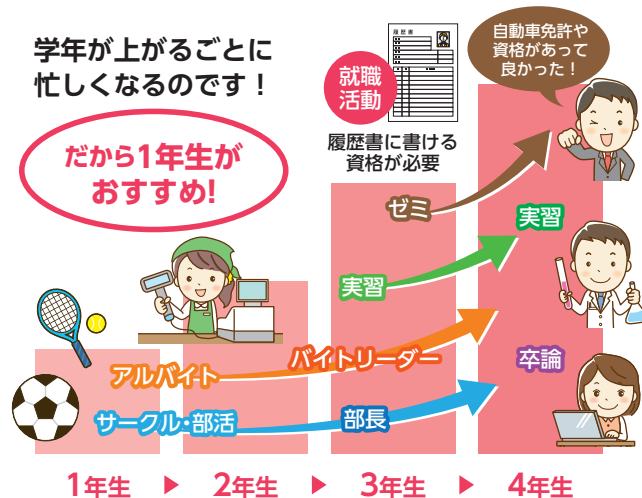

STEP 4 大学生活に必要なモノを揃えよう!

卒業後の自分の姿をイメージしながら大学生活を送りましょう。

3年次(短大は1年次後半)には就職活動が始まります。

1年次、2年次に様々なコトにチャレンジできるよう、今のうちの必要なモノを揃えましょう!

1 パソコン

卒業まで安心して使い続けられるモノを!

2 パソコン講座

パソコンを使えるから使いこなすへの一歩!

3 電子辞書・電子書籍辞書

大学生の専門的な学びのサポートとして!

4 電子ピアノ

小学校教員や幼稚園教諭、保育士を目指す方へ!

5 ミールマネー

食生活を万全にして卒業まで健康に!

6 自動車運転免許

取得は1年生のうちに!

1 パソコン

大学生にとってパソコンは必需品です。プレゼンテーション資料やレポートを作成するには、操作方法を知っておくことはもちろん、インターネットなどを通じて得た情報を活用する力も必要になってきます。

また、就職活動でもエントリーシートの提出やオンラインでの面接などでパソコンを使用するのが「普通のこと」になってきています。

先輩の声

はじめまして、私は栄養科学部栄養科学科の2年生です。私は生協からパソコンを購入しました。1年生の最初のうちはパソコンの使用頻度は少なかったのですが、前期から使う場面がありました。実験のレポート作成でExcelを使ったり、グラフを作ったりする時にとっても重宝しています。また、同学科の人の中でもパソコンのExcelやWordを用いてレポートを作成している人も多く見受けられます。正直なところ1年生のうちではあまり出番はないかもしれませんが、使う場面はありますし、パソコンの機能に慣れることやタイピングに慣れることはこれから上級生になる上で、必ず役に立つと思います。生協でパソコンを購入するとウイルスバスターやパソコン講座などもあり、パソコン初心者の方でも安心して使い始めることができました。