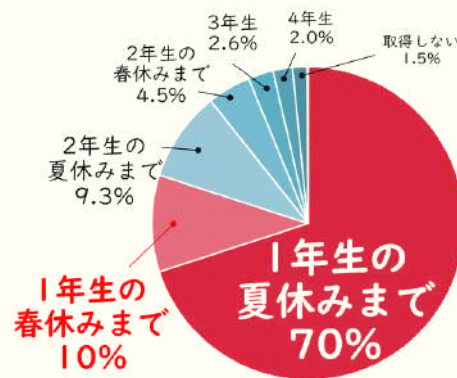

山大生のための運転免許

2025年度
入学者対象

山 大 生 特 別 限 定 企 画

新入生キャンペーン

キャンペーン期間 **2024年10月1日(火)~2025年6月30日(月)**

キャンペーン適用条件
・ キャンペーン期間内に大学生協へお支払い
・ キャンペーン対象校にて入校手続きを完了

2024年10月1日(火)~
2025年4月30日(水)まで

Co-Pre[®] **16,000**円分
チャージプレゼント!

2025年5月31日(土)まで

Co-Pre[®] **14,000**円分
チャージプレゼント!

2025年6月30日(月)まで

Co-Pre[®] **12,000**円分
チャージプレゼント!

キャンペーンが適用されると、毎月に山形大学生協電子マネーCo-Pre[®]チャージプレゼント!

入校手続き完了後、自動車学校でチャージ券をお渡しします。
受取後、「山形大学生協各キャンパス購買書籍店」へご持参ください。

例年80%以上の方が1年生の夏休みまで 運転免許を取得しています。

学年が上がるごとに大学生活のスタイル、学業が年々忙しくなるので、「1年生のうちに」「早めに」取得するようにアドバイスしています。

みなさんも時間に余裕がある1年生の4月~6月の入校で、夏休みまでに運転免許を取得されることをオススメします。

運転免許を取るなら

自動車学校へ直接申込みよりも
約5,000円~45,000円も安い!

おトク

大学生協提携校が