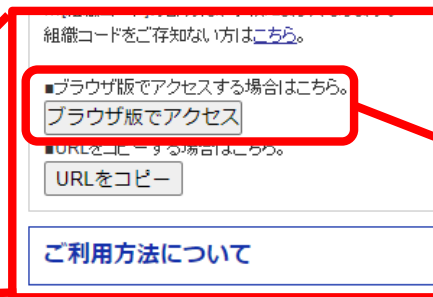

会員ID(メールアドレス)と
PWを入力

本棚内の辞書
ビューアイコンから展開

辞書の検索画面が起動します

② EDX UniText/DICTOOLへのログイン : DECSサイトから

「DECSサイト」から利用する場合、会員IDとPW入力前に「組織(大学)コード」の入力が必要です。

大学生協の電子書籍サイト「DECSサイト」(<https://coop-ebook.jp>)を開いてください。

- 「大学コードを検索する」(右記参照)からご自身の組織(大学)コードを検索してください。
- 「UnivDECSの新しいビューアはこちら」をクリックしてください。
- 「EDX UniText」を提供するNTT EDXのページが開きます。
この中の「ブラウザ版でアクセス」をクリックしてください。

④組織コードを入力する画面が開きますので、①で検索した組織(大学)コードを入力してください。
大学(組織)コード入力後は、上記の「① EDX UniText/DICTOOLへのログイン」と同じです。

③NTT EDXのページ

②DICTOOLはこちら

①大学コードを検索する

④組織(大学)コードを入力する

語学系辞書コンテンツ購入者対象

オンデマンドガイダンス & オンライン相談会のご案内

オンデマンドガイダンス