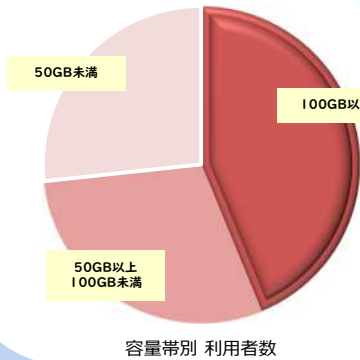

詳しくは各WEBサイトをご確認ください

※一定期間内に大量のデータ通信のご利用があった場合、混雑する時間帯の通信速度を制限する場合があります。 ※端末はモバイルルーターかホームルーターのどちらかを選択。 ※「プラスエリアモード」は月30GBまで。 超えた場合はプラスエリアモードのみ当月末までの通信速度を送受信最大128kbpsに制限。 ※月額料金はご本人様（18歳以上の方の）または親権者名義のクレジットカード払いのみとなります。

WiMAXってどんな場面で使うの??

通学の電車内
スマホで調べ物

隙間時間に
カフェで課題

シェアして使える

オンライン授業も
スムーズに

自宅用の回線として

学生ってどのくらいの通信容量が必要??

4割以上の学生が
月100GB 以上を利用中

※2022年5月 DIS mobile調べ

毎日使う学生だからこそ
通信容量無制限の
WiMAXがおすすめ!

学内・自宅にネット環境があっても…

無料Wi-Fiがあるアパートに入居したのに、スピードが遅くてオンライン授業に集中できなかった……。

学内Wi-Fiはあるけど、場所や時間帯によってスピードが遅くなる……。

WiMAXで安心・快適な通信環境を実現

通信料金の見直しをしよう!

例えば……