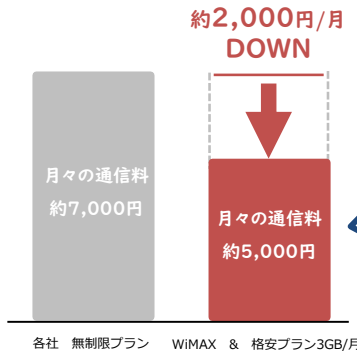

WiMAXってどんな場面で使うの??

通学の電車内
スマホで調べ物

隙間時間に
カフェで課題

シェアして使える

オンライン授業も
スムーズに

自宅用の回線として

学生ってどのくらいの通信容量が必要??

4割以上の学生が
月100GB 以上を利用中

※2022年5月 DIS mobile調べ

毎日使う学生だからこそ
通信容量無制限の
WiMAXがおすすめ!

学内・自宅にネット環境があっても…

無料Wi-Fiがあるアパートに入居したのに、スピードが遅くてオンライン授業に集中できなかった……。

学内Wi-Fiはあるけど、場所や時間帯によってスピードが遅くなる……。

WiMAXで安心・快適な通信環境を実現

通信料金の見直しをしよう!

例えば……

月々の通信料金が7,000円の無制限プランを契約されている場合、月3GBを1,000円程度で使用できる格安プランとWiMAXを組み合わせることで、同じ無制限でも月々2,000円、年間に換算すると24,000円もお得にできます。

同じ無制限でも……
年間で
約**24,000円**
おトクに!!

- 一定期間内に大量のデータ通信のご利用があった場合、混雑する時間帯の通信速度を制限する場合があります。
- 本製品に充電器は付属していません。プレゼント（先着順）対象外となった方はUSBプラグ：Type-Cの充電用機器をお買い求めください。
- 端末の不具合等が発生いたしましたら、まずは下記DISコールセンターまでお問合せください。
- 月額料金はご本人様（18歳以上の方の）または親権者名義のクレジットカード払いのみとなります。
- プラスエリアモード利用月のみ税込1,100円が月額金額に追加されます。
- 別途ユニバーサルサービス料（電話リレーサービス料込）として3円/月が掛かります。この料金は見直しにより変更される場合がございます。
- ご契約から6ヶ月以内に解約された場合は、端末を返却いただきます。送料はお客様負担となります。
- 月の途中でのご加入もしくはご解約の場合、月額料金はご利用日数分の日割額となります。
- 返品・キャンセルは弊社初期契約解除制度に準じます。詳しくは申込サイトをご確認下さい。
- 消費税率10%での計算。将来の税率変更により、税込金額が変わる場合がございます。 ※2024年8月末時点